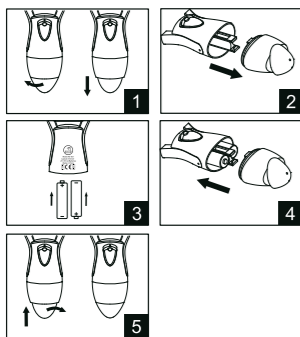

Patobruska

CZ - Manuál

Popis

Varování (důležité)

1. Odstraňovač ztvrdlé kůže je určen pouze pro použití na nohy a paty. Nepoužívejte kdekoli jinde na těle.
2. Používejte pouze pro účely uvedené v tomto manuálu.
3. Každá hlavice je určena pouze pro jednu osobu. Z hygienických důvodů by neměla být hlavice sdílána s jinými osobami.
4. Nepoužívejte při cukrovce či špatném krevním oběhu.
5. Pokud máte jakékoli potíže s pokožkou či jiné zdravotní potíže, konzultujte použití s lékařem.
6. Nepoužívejte déle než 2-3 vteřiny najednou.
7. Nepoužívejte na kůži, která je červená, podrážděná, infikovaná nebo kde jsou puchýře.
8. Nepoužívejte na bradavice, vředy a otevřené rány.
9. Okamžitě ukončete aplikaci pokud pocítíte bolest nebo podráždění.
10. Nadměrné používání může způsobit podráždění kůže.
11. Vyhledejte lékařskou pomoc pokud bude kůže podrážděná nebo začne krváčet.
12. Určeno pro domácí použití.
13. Tento přístroj není určen pro používání osobami (včetně dětí) se sníženými fyzickými, smyslovými nebo duševními schopnostmi nebo nedostatkem zkušeností a znalostí nebo nejsou pod dohledem zodpovědnou osobou.

Instalace baterií

1. Odejměte kryt baterie otočením zámku o 90° doleva. Po zapnutí do polohy (1) zatáhněte (2).
2. Vložte 2 baterie AA. Dbejte na správnost značení + (3).
3. Zavřete kryt baterie a otočte o 90° doprava (4) dokud nezapadne do polohy (5).