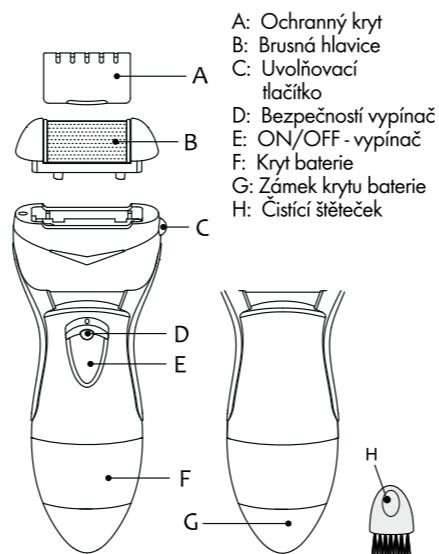

Patobruska

CZ - Manuál

Popis

Varování (důležité)

1. Odstraňovač ztvrdlé kůže je určen pouze pro použití na nohy a paty. Nepoužívejte kdekoli jinde na těle.
2. Používejte pouze pro účely uvedené v tomto manuálu.
3. Každá hlavice je určena pouze pro jednu osobu. Z hygienických důvodů by neměla být hlavice sdílána s jinými osobami.
4. Nepoužívejte při cukrovce či špatném krevním oběhu.
5. Pokud máte jakékoli potíže s pokožkou či jiné zdravotní potíže, konzultujte použití s lékařem.
6. Nepoužívejte déle než 2-3 vteřiny najednou.
7. Nepoužívejte na kůži, která je červená, podrážděná, infikovaná nebo kde jsou puchýře.
8. Nepoužívejte na bradavice, vředy a otevřené rány.
9. Okamžitě ukončete aplikaci pokud pocítíte bolest nebo podráždění.
10. Nadměrné používání může způsobit podráždění kůže.
11. Vyhledejte lékařskou pomoc pokud bude kůže podrážděná nebo začne krváčet.
12. Určeno pro domácí použití.
13. Tento přístroj není určen pro používání osobami (včetně dětí) se sníženými fyzickými, smyslovými nebo duševními schopnostmi nebo nedostatkem zkušeností a znalostí nebo nejsou pod dohledem zodpovědnou osobou.

Instalace baterií

1. Odejměte kryt baterie otočením zámku o 90° doleva. Po zapnutí do polohy (1) zatáhněte (2).
2. Vložte 2 baterie AA. Dbejte na správnost značení + (3).
3. Zavřete kryt baterie a otočte o 90° doprava (4) dokud nezapadne do polohy (5).