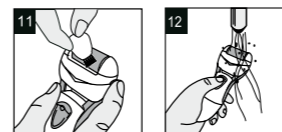

Výměna hlavice

Vyměňte hlavice podle potřeby pro dosažení nejlepšího výsledku.

Před výměnou hlavice se ujistěte, že je přístroj vypnutý.

1. Uchopte hlavici jednou rukou a druhou rukou zmáčkněte tlačítko na straně (9) (10). Hlavice se vycvakne.
2. Umístěte novou hlavici a ujistěte se, že jste slyšeli cvaknutí a hlavice je řádně nasazena.

Upozornění:

Nezapínejte přístroj pokud hlavice není nasazena.

Čištění

Poznámka: Čistěte po každém použití. Zajišťte lepší výkon. Přístroj je voděodolný a může být opláchnut vodou:

1. Odstraňte ochranný kryt
2. Očistěte přístroj štětečkem (11). Nezapínejte během čištění.
3. Opláchněte přístroj pod tekoucí vodou. Přístroj můžete pod tekoucí vodou zapnout na dobu 5-10 vteřin (12). Zvýší účinnost čištění.
4. Vypněte přístroj.
5. Vysušte přístroj suchým hadříkem.
6. Umístěte ochranný kryt.