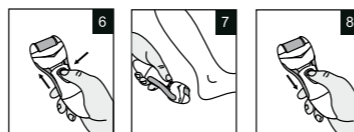

Výměna hlavice

Vyměňte hlavice podle potřeby pro dosažení nejlepšího výsledku.

Před výměnou hlavice se ujistěte, že je přístroj vypnutý.

1. Uchopte hlavici jednou rukou a druhou rukou zmáčkněte tlačítko na straně (9) (10). Hlavice se vycvakne.
2. Umístěte novou hlavici a ujistěte se, že jste slyšeli cvaknutí a hlavice je řádně nasazena.